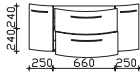

Kranzbeleuchtung

TwinLED im Kranz, 12V LED, LM LED, 6,5W
Kranzbreite: 820 mm, Kranztiefe: 255 mm

H/B/T in mm			Artikel-Nr.	EAN-Nr.	Kg/cbm/Pm	Front	Korpus	Euro
16	820	265	4990.068051	4017026123855	3,0/0,003/		Maroni quer	-
16	820	265	4990.098051	4017026108050	3,0/0,003/		Weiß Glanz	-
16	820	265	4990.198051	4017026108067	3,0/0,003/		Graphit Struktur quer NB	-
16	820	265	4990.698051	4017026122568	3,0/0,003/		Eiche Ribbeck quer NB	-

H/B/T in mm			Artikel-Nr.	EAN-Nr.	Kg/cbm/Pm	Front	Korpus	Euro
45	1205	480	4900.991206	4017026918154	26,7/0,123/			-

Waschtischunterschrank

2 Drehtüren, 2 Auszüge

H/B/T in mm			Artikel-Nr.	EAN-Nr.	Kg/cbm/Pm	Front	Korpus	Euro
492	1163	460	4010.061218	4017026123718	42,5/0,263/	Maroni quer	Maroni quer	-
492	1163	460	4010.091218	4017026918161	41,6/0,263/	Weiß Hochglanz	Weiß Glanz	-
492	1163	460	4010.191218	4017026918178	42,3/0,263/	Graphit Struktur quer NB	Graphit Struktur quer NB	-
492	1163	460	4010.691218	4017026122483	42,1/0,263/	Eiche Ribbeck quer NB	Eiche Ribbeck quer NB	-