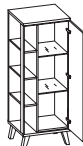

H/B/T in mm			Artikel-Nr.	EAN-Nr.	Kg/cbm/Pm	Front	Korpus	Euro
745	600	155	980.246009	4017026170095	8,7/0,02/38		Salbei/Riviera Eiche quer NB	-

TwinLED-Aufsatzleuchte

Silber, 12V LED, 330LM LED, 4,7W, 3000/6500K

H/B/T in mm			Artikel-Nr.	EAN-Nr.	Kg/cbm/Pm	Front	Korpus	Euro
40	400	95	980.001121	4017026148124	0,4/0,001/200			-

Midischrank

1 Drehtür, 2 Glaseinlegeböden, seitliche Ablagefächer, Abdeckplatte

inkl. Türdämpfer, stehend auf Füßen