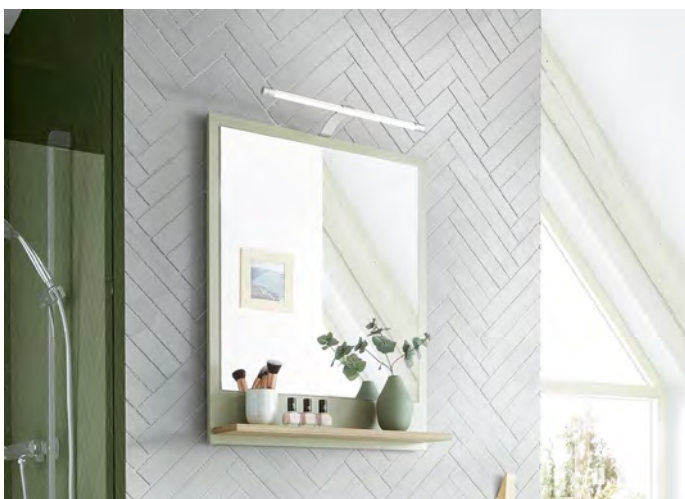

pelipal

Front
Korpus
Griff

Salbei Nachbildung
Salbei/Riviera Eiche quer Nachbildung
Holzgriff Eiche

MADE IN GERMANY

QUICKSET 963

Waschbeckenunterschrank

1 Drehtür, seitliche Ablagefächer

inkl. Türdämpfer, stehend auf Füßen

H/B/T in mm			Artikel-Nr.	EAN-Nr.	Kg/cbm/Pm	Front	Korpus	Euro
650	605	330	963.016017	4017026170118	13,6/0,031/22	Salbei NB	Salbei/Riviera Eiche quer NB	-

Spiegelschrank 84-I

Kranz in Riviera Eiche quer NB, inkl. LED-Beleuchtung
12V LED, LM LED, 6W, 450LM, 6500K, 2 Spiegeltüren, 2 Einlegeböden
Schalter/Steckdose