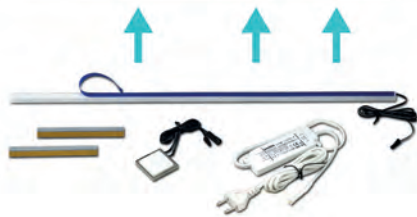

pelipal

MADE IN GERMANY

QUICKSET 980

LED-BELEUCHTUNGSSET

MIT STROMANSCHLUSS UND SENSOR-SCHALTER

pelipal

MADE IN GERMANY

QUICKSET 980

SPIEGEL-FUNKTIONSLEISTE

MIT ABLAGEFLÄCHEN, BECHER INKL. HALTER UND HAKEN - ZUR WANDMONTAGE

VERSION 50 CM BREITE

VERSION 80 CM BREITE

MONTAGEBEISPIEL UNTER EINEM
LED-FLÄCHENSPIEGEL MIT TRÄGERPLATTE

QUICKSET 980